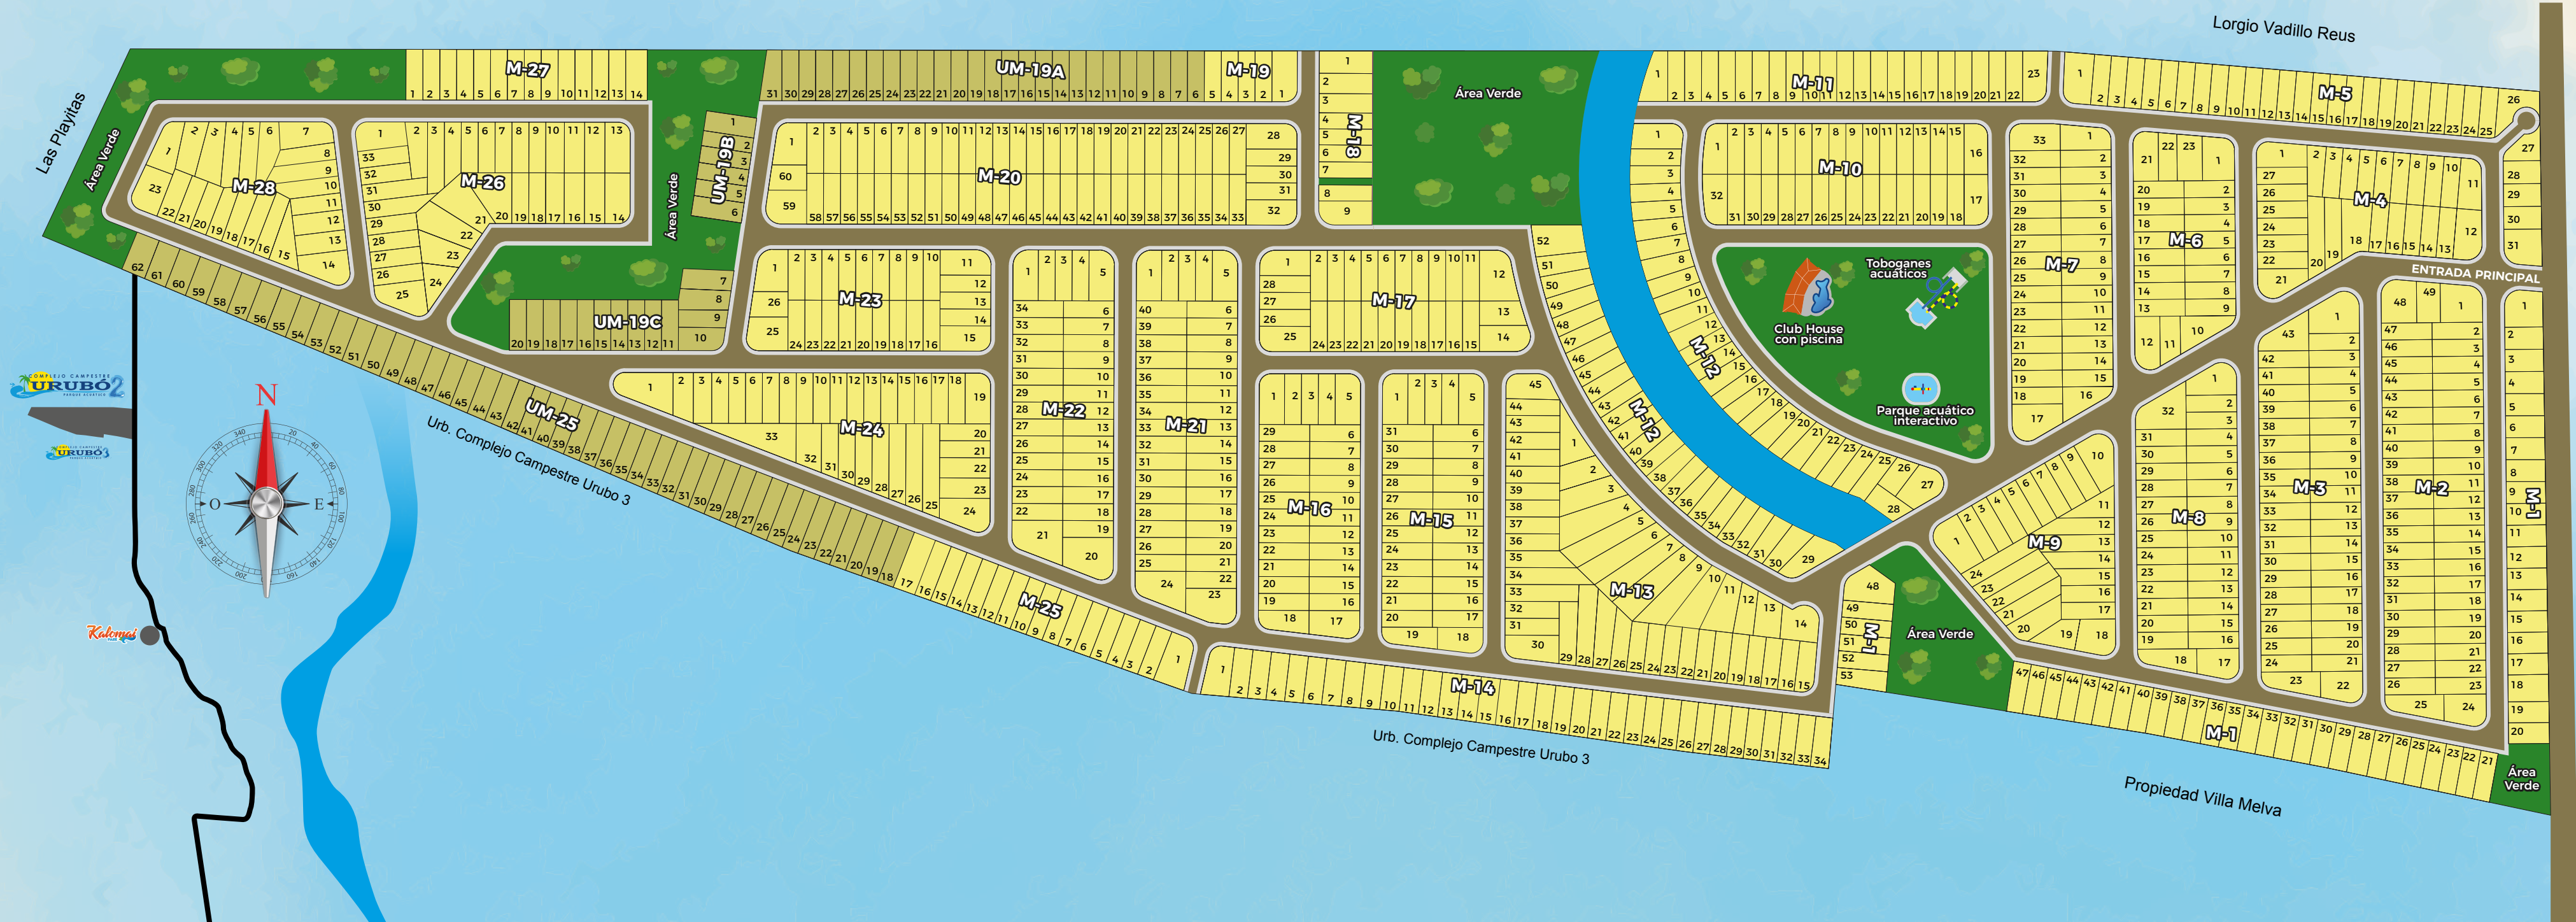

COMPLEJO CAMPESTRE URUBÓ 2

PARQUE ACUÁTICO

CARACTERÍSTICAS DEL COMPLEJO CAMPESTRE

- Ubicado en la zona del Urubó
- Club House con piscina
- Toboganes acuáticos
- Piscina y parque acuático interactivo
- Áreas verdes y recreativas
- Acceso controlado
- Seguridad permanente

ESCANEA EL CÓDIGO QR PARA ACCEDER A LA UBICACIÓN SATELITAL