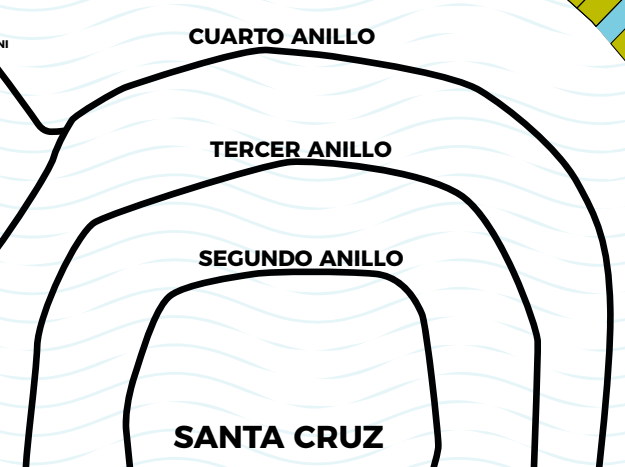

COMPLEJO CAMPESTRE URUBÓ 3

PARQUE ACUÁTICO

CARACTERÍSTICAS DEL COMPLEJO CAMPESTRE

- Ubicado en la zona del Urubó
- Club House con piscina
- Tobogán hidrotubo individual
- 72m de Toboganes acuáticos
- Piscina y parque acuático interactivo
- Áreas verdes y recreativas
- Acceso controlado
- Seguridad permanente